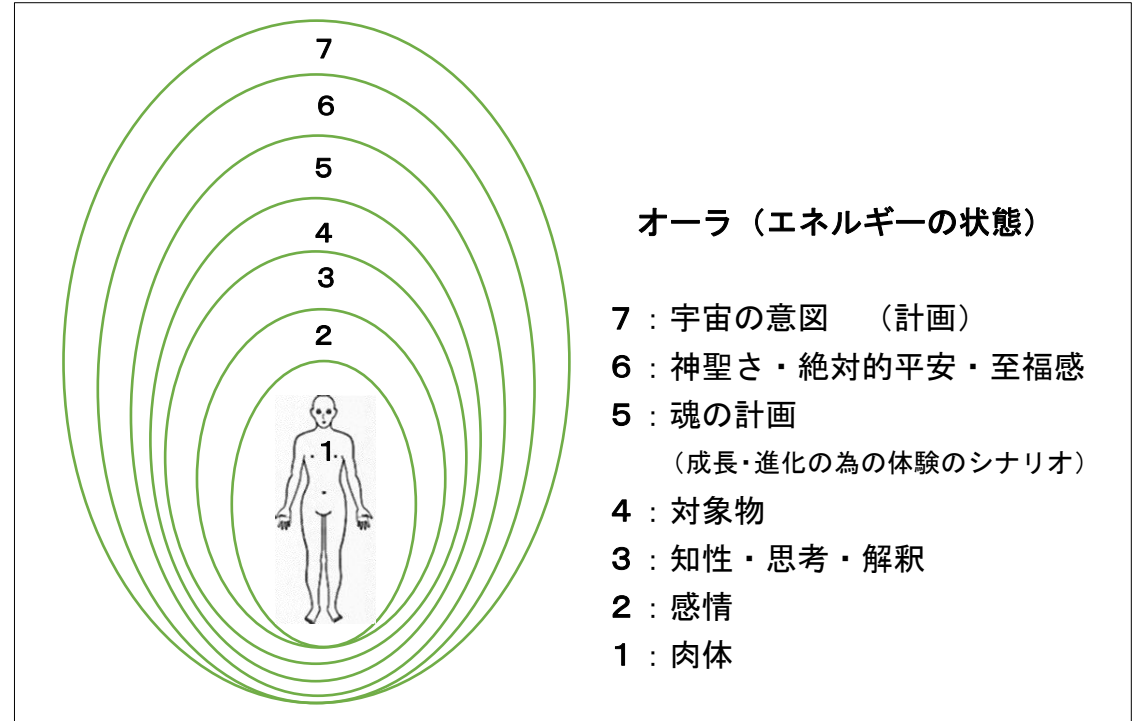

意識の構造

エネルギーの構造

顕 在 意 識	
潜 在 意 識	潜在意識 （深層意識）
	DNA 意識
	集合意識

* 前のチャクラ → 現時点での状態 * 後ろのチャクラ → 方向性・意図・魂の意図