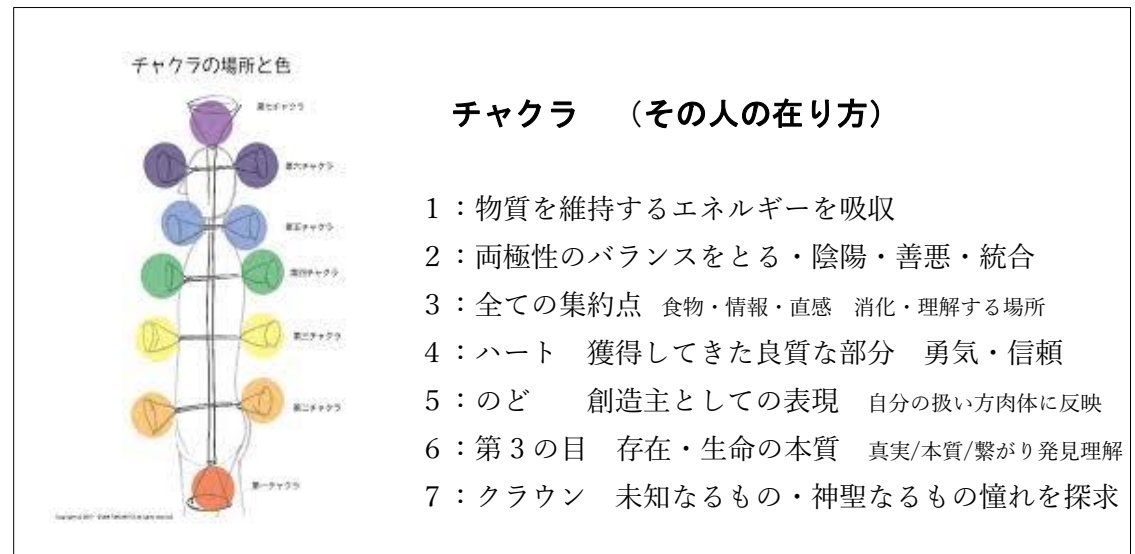

意識の構造

エネルギーの構造

顕 在 意 識	
潜 在 意 識	潜在意識 （深層意識）
	DNA 意識
	集合意識

* 前のチャクラ → 現時点での状態 * 後ろのチャクラ → 方向性・意図・魂の意図